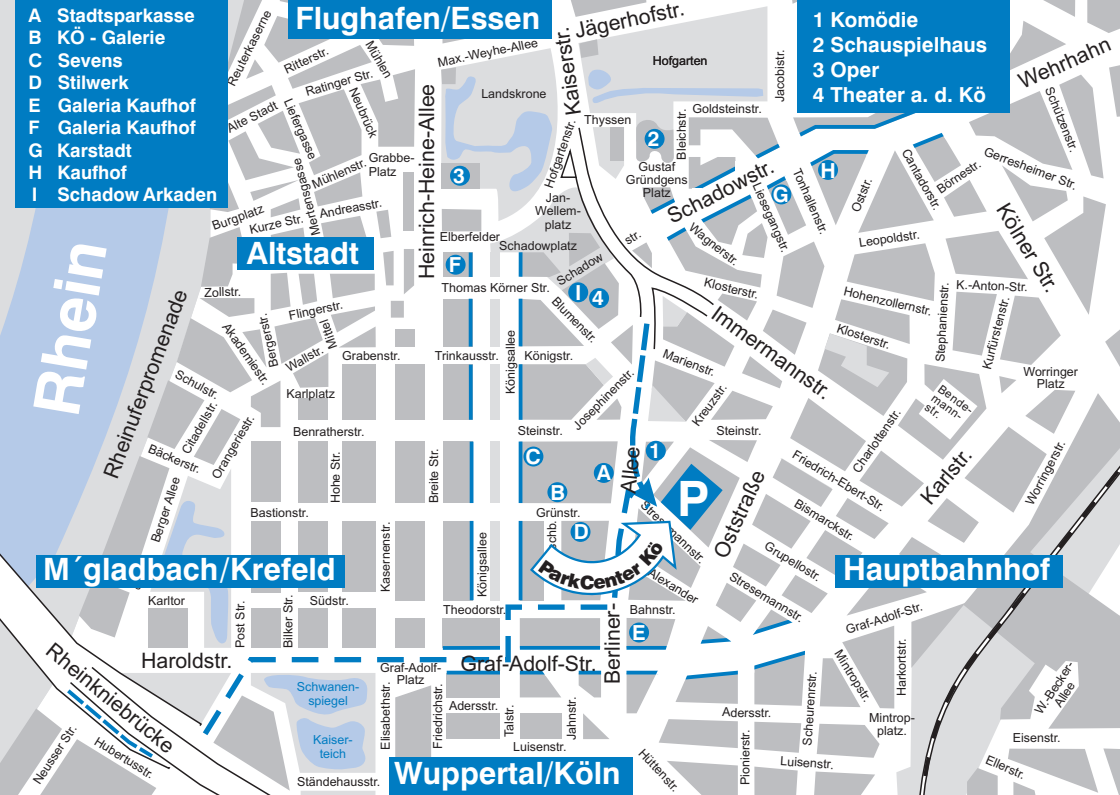

- A Stadtparkasse
- B KÖ - Galerie
- C Sevens
- D Stilwerk
- E Galeria Kaufhof
- F Galeria Kaufhof
- G Karstadt
- H Kaufhof
- I Schadow Arkaden

Flughafen/Essen

- 1 Komödie
- 2 Schauspielhaus
- 3 Oper
- 4 Theater a. d. Kö

Altstadt

M'gladbach/Krefeld

Hauptbahnhof

Wuppertal/Köln

Rhein

ParkCenter Kö

Comfort **Parken**

im **ParkCenter Kö**

Herzlich Willkommen!

Wir freuen uns, Sie in Düsseldorfs ältester Parkhaus-Garage begrüßen zu dürfen. Was 1954 mit einer Garage begann, hat sich bis heute zur größten Parkgarage in der City entwickelt. Wir setzen all unser persönliches Engagement dazu ein, Ihnen auch das komfortabelste Parkhaus zu bieten.

praktischParken

Mo. -Fr. professionelle Wagenpflege während der Parkzeit

zentralParken

Sie erreichen bequem Altstadt, Shopping- und Kulturzentrum

ParkCenter Kö

Hagemann

Parkhaus-Garage
Hagemann GmbH + Co. KG
Stresemannstraße 8
40210 Düsseldorf